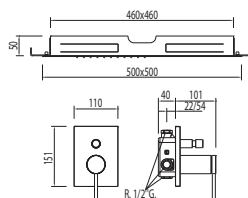

LATÓN

LATÓN

Cr 062.180.08

Cr = Cromo

Ref.:

**Kit MONO-TERM® de empotrar ducha**  
con cierre y regulación de caudal. Ducha INOX con cascada 280x550 mm.  
2 funciones (299.903.01)

Cr 062.180.04

**Kit MONO-TERM® de empotrar ducha**  
con cierre y regulación de caudal. Ducha INOX con cascada 500x500 mm.  
2 funciones (299.516.02).