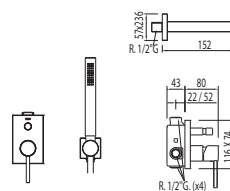

LATÓN

91.30.190

Cr

062.516.01

**N**

**Kit de ducha monomando empotrado MAX**  
 con cierre y regulación de caudal. Ducha INOX con cascada 140x203 mm. (299.903.04). Soporte con toma pared (299.639.05). Ducha móvil anticalcárea (034.116.01). Flexo SATIN (91.34.609.15).