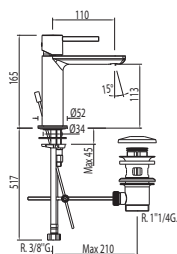

Cr = Cromo

Recomendado montar válvula SIMPLE RAPID (NO INCLUIDA)

Ref.:

**N**

Monomando lavabo  
Con alargadera

\* NOTA: La grifería con caño cascada incluye 2 llaves de regulación con filtro (Ref: 91.34.525)