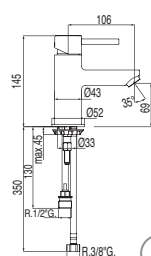

Sistema Patentado®

91.34.592.10

Cr	1.62.113