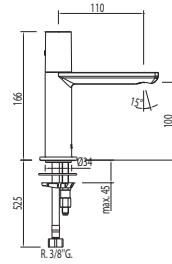

91.34.282

Cr

200.503.01