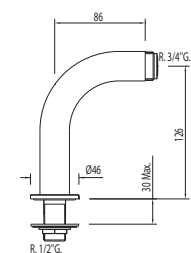

Cr 299.870.01

Cr = Cromo