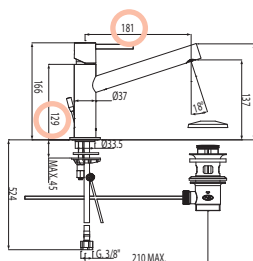

Ref.:

MEDIDAS ESPECIALES

N

Monomando lavabo
Caño largo

91.07.190.05	Cr	062.203.01	

91.07.190.05	Cr	062.203.01.D	

Ø37