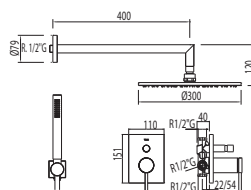

201.180.01

**Conjuntos MONO-TERM®**

Ref.:

**N**

Kit MONO-TERM® de empotrar ducha  
con cierre y regulación de caudal. Ducha fija Ø 300 mm. (1.34.137.30).  
Material Latón. Soporte con toma pared (299.639.05). Ducha móvil  
anticalcárea (034.116.01) y flexo SATIN (91.34.609.15).