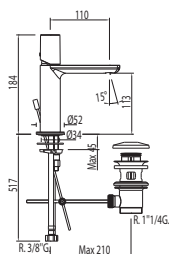

MAX-TRES

Ref.:

N Monomando lavabo
Con alargadera

* NOTA: La grifería con caño cascada incluye 2 llaves de regulación con filtro (Ref: 91.34.525)

91.30.190

Cr

061.103.02

91.30.190

Cr

061.103.02.D

91.30.190

Cr

061.103.03

91.30.190

Cr

061.103.03.D

91.30.190

Cr

061.103.04

91.30.190

Cr

061.103.04.D

91.30.190

Cr

061.103.05

91.30.190

Cr

061.103.05.D

91.30.190

Cr

061.103.06

91.30.190

Cr

061.103.06.D

91.30.190

Cr

061.103.07

91.30.190

Cr

061.103.07.D

Cr = Cromo

Recomendado montar válvula SIMPLE RAPID (NO INCLUIDA)