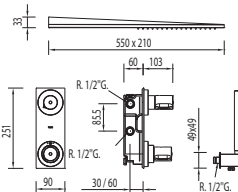

LATÓN

LATÓN

Cr 061.175.02

**N**

**Kit de ducha termostático empotrado MAX**  
 con cierre y regulación de caudal. (2 vías) Ducha INOX 210x550 mm. (299.903.02). Soporte con toma pared (299.639.05). Ducha móvil anticalcárea (034.116.01). Flexo SATIN (91.34.609.15).