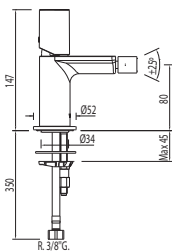

91.30.190

Cr

061.220.01

91.30.190

Cr

061.220.01.D