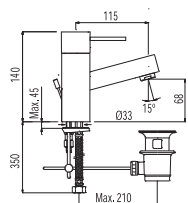

Cr = Cromo

Recomendado montar válvula SIMPLE RAPID (NO INCLUIDA)

Ref.:

Monomando lavabo

				Cr	1.61.103	
				Nog	1.61.103.60	
				Cr	1.66.103	
				Nog	1.66.103.60	

Ø45

				Cr	1.62.103	
				Cr	1.67.103	

Monomando lavabo  
Caño largo