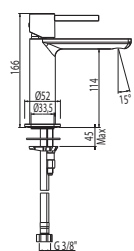

Recomendado montar válvula SIMPLE RAPID (NO INCLUIDA)

Ref.:

N

Monomando lavabo

\* NOTA: La grifería con caño cascada incluye 2 llaves de regulación con filtro (Ref: 91.34.525)

1

2

91.30.190