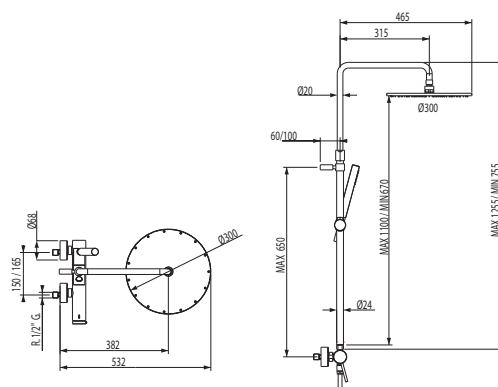

TRES TOUCH-COOL

Cr 062.378.01

Cr = Cromo