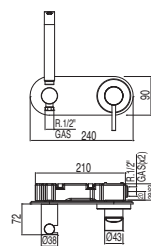

Monomando empotrar para bidé WC

Ducha de latón con racord limitador 5 l/m.
Antigoteo y flexo SATIN

LATÓN

91.34.591

Cr	1.62.123	
Cr	1.62.122 *	

* Opción para paredes de Pladur