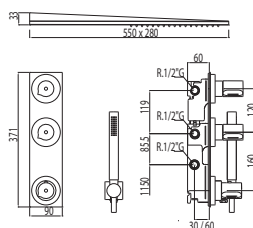

Cr 061.250.06