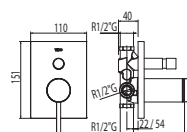

MONO-TERM® de empotrar baño-ducha
con cierre y regulación de caudal

Cr

201.180.01