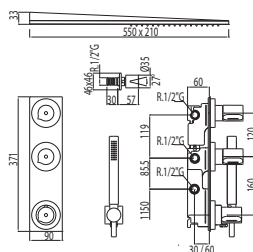

Cr 061.869.01