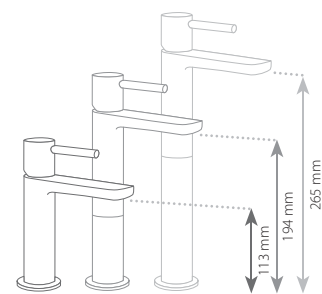

Cr = Cromo

Recomendado montar válvula SIMPLE RAPID (NO INCLUIDA)

Ref.:

**N**

Monomando lavabo  
Con alargadera

\* NOTA: La grifería con caño cascada incluye 2 llaves de regulación con filtro (Ref: 91.34.525)