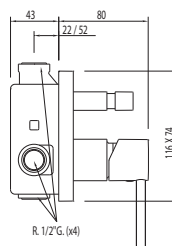

Empotrados

Ref.:

N

91.30.190

Cr

062.177.02

N

91.30.190

Cr

062.180.02

Monomando empotrar ducha

91.34.288

Cr

1.62.177

91.34.288

Cr

1.62.180

Distribuidor empotrado de 5 vías
con cierre y regulación de
caudal (1 entrada y 5 salidas)

Cr

1.34.550