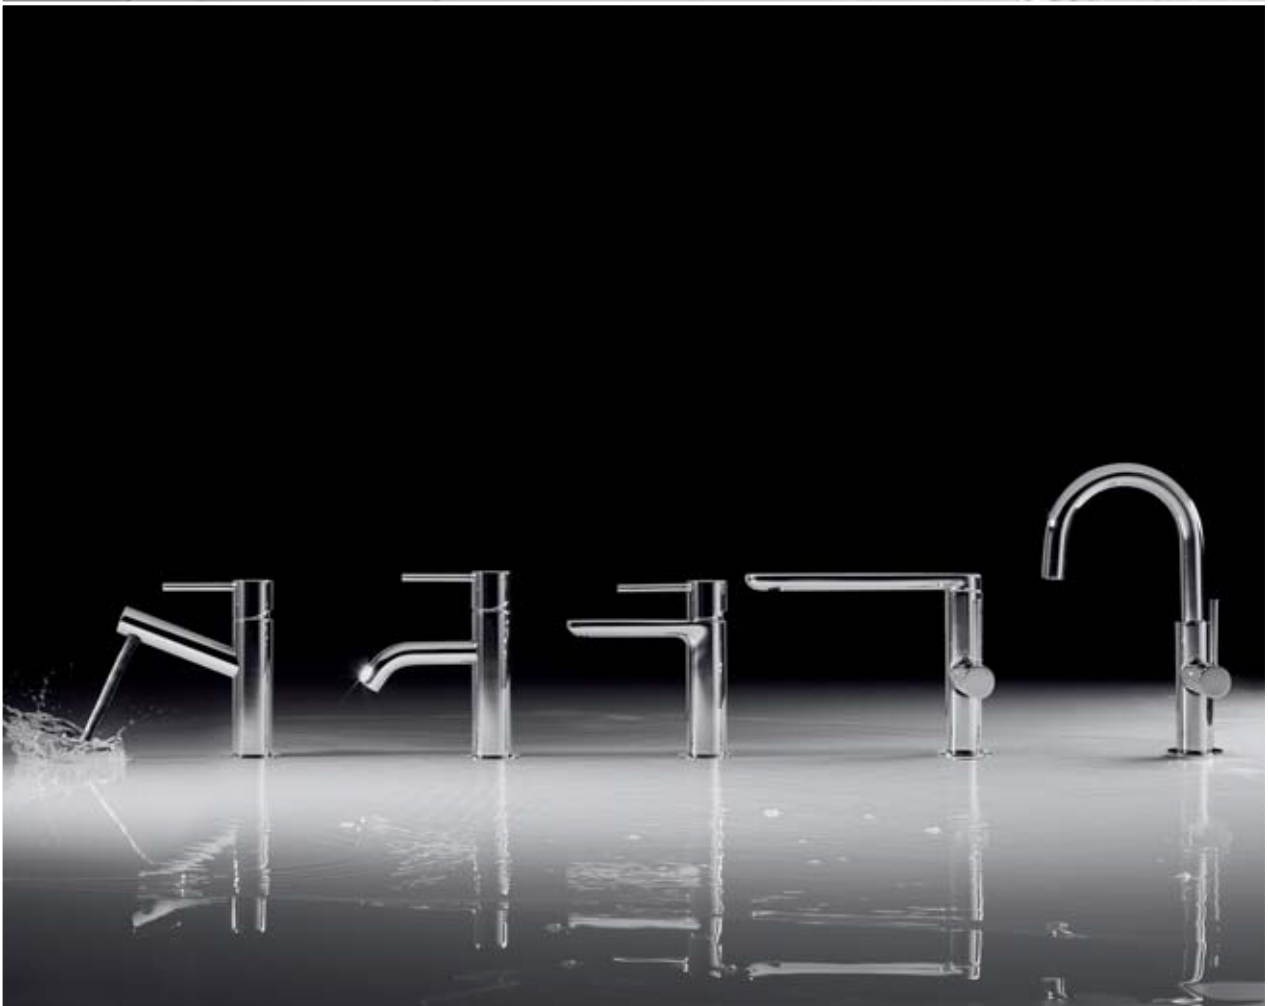

061.172.01