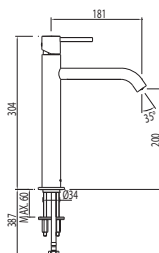

## Monomando lavabo Con alargadera

91.07.190.05

Cr

061.307.01

91.07.190.05

Cr

062.307.01

Cr = Cromo