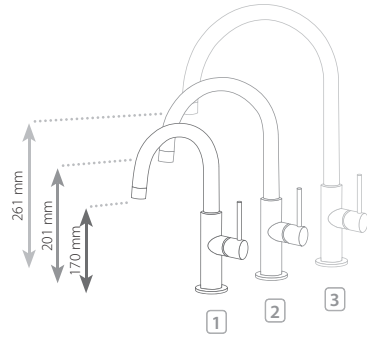

MAX-TRES

Ref.:

N Monomando lavabo

1	91.30.190	Cr	062.904.03

2	91.30.190	Cr	062.904.02

3	91.30.190	Cr	062.904.01