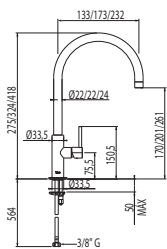

MAX-TRES

Ref.:

N Monomando lavabo

1	91.30.190	Cr	062.904.03

2	91.30.190	Cr	062.904.02

3	91.30.190	Cr	062.904.01