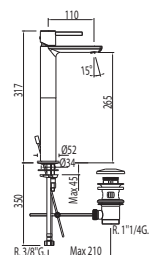

Cr = Cromo

Recomendado montar válvula SIMPLE RAPID (NO INCLUIDA)

Ref.:

**N**

Monomando lavabo  
Con alargadera

\* NOTA: La grifería con caño cascada incluye 2 llaves de regulación con filtro (Ref: 91.34.525)