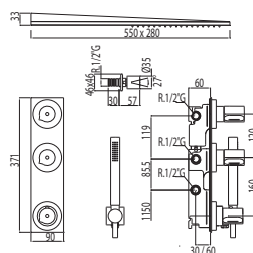

Cr 061.866.01

Cr = Cromo