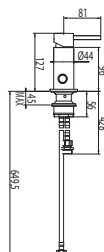

MAX-TRES

Ref.:

N

Monomando bidé con duchita

91.34.592

Cr

062.130.01

Monomandos baño

Ref.:

N

91.30.190

LATÓN

Cr

061.167.01

N

91.30.190

LATÓN

Cr

061.170.01

Cr

1.61.194

Cr = Cromo