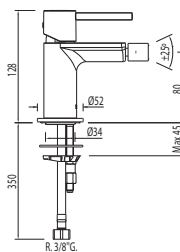

91.30.190

Cr

062.220.01

91.30.190

Cr

062.220.01.D

N