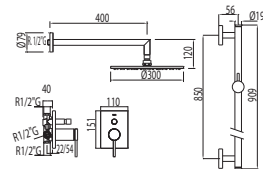

### Kit MONO-TERM® de empotrar ducha

con cierre y regulación de caudal. Ducha fija Ø 300 mm. Material Latón. (1.34.137.30). Codo toma pared (299.639.06). Barra deslizante long. 850 mm. (1.34.619). Ducha móvil anticalcárea (034.116.01). Flexo SATIN (91.34.609.15).