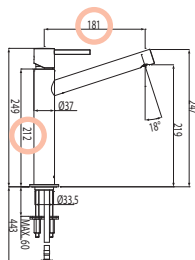

Ref.:

MEDIDAS ESPECIALES

N

Monomando lavabo  
Caño largo

91.07.190.05	Cr	062.203.01	
--------------	----	------------	--

91.07.190.05	Cr	062.203.01.D	
--------------	----	--------------	--

Ø37

91.07.190.05	Cr	062.206.01	
--------------	----	------------	--