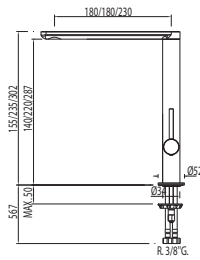

**N** Monomando lavabo  
caño de 35x15 mm.

1	91.30.190	Cr	062.905.03
---	-----------	----	------------

2	91.30.190	Cr	062.905.02
---	-----------	----	------------

3	91.30.190	Cr	062.905.01
---	-----------	----	------------