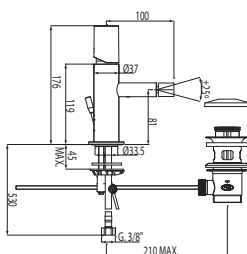

MAX-TRES

Bidé

Ref.:

N

Monomando bidé

91.07.190.05

Cr

061.120.01

91.07.190.05

Cr

061.120.01.D