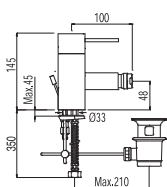

91.34.288

Cr	1.66.120	
Nog	1.66.120.60	

91.34.288

Cr	1.62.120	
----	----------	--

91.34.288

Cr	1.67.120	
----	----------	--

Monomando empotrar para bidé WC

Soporte derecha o izquierda, cambiable.  
Ducha de latón con racord limitador 5 l/m.  
Antigoteo y flexo SATIN