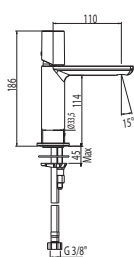

Ref.:

N

Monomando lavabo

* NOTA: La grifería con caño cascada incluye 2 llaves de regulación con filtro (Ref: 91.34.525)

1