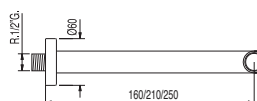

Ref.:

91.34.272.20

Cr

1.62.503

Monomando lavabo Ø 30 mm.

91.62.190

Cr

1.62.603

Monomando mural

91.34.592

Cr

(16 cm.)

062.200.01

91.34.592

Cr

(21 cm.)

062.200.02

91.34.592

Cr

(25 cm.)

1.62.200

91.34.592

Cr

1.62.260

Caño pared

Cr

(16 cm.)

1.61.170.02

Cr

(21 cm.)

061.172.02

Cr

(25 cm.)

1.61.171.02

Cr

1.87.181.50