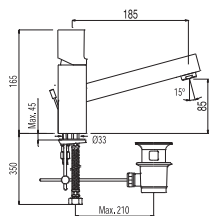

Cr = Cromo

Recomendado montar válvula SIMPLE RAPID (NO INCLUIDA)

Ref.:

Monomando lavabo

				Cr	1.61.103	
				Nog	1.61.103.60	
				Cr	1.66.103	
				Nog	1.66.103.60	

Ø45

				Cr	1.62.103	
				Cr	1.67.103	

Monomando lavabo  
Caño largo