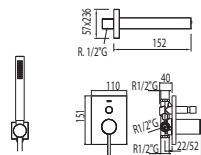

### Kit MONO-TERM® de empotrar ducha

con cierre y regulación de caudal. Ducha INOX con cascada 140x203 mm. (299.903.04). Soporte con toma pared (299.639.05). Ducha móvil anticalcárea (034.116.01). Flexo SATIN (034.116.01).