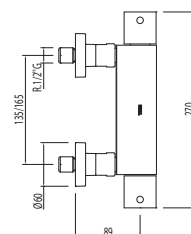

Ducha termostática
Ducha anticalcárea (299.631.03) y flexo SATIN (91.34.609.15). **Indicado para personas con discapacidades físicas**

Cr 090.964.01