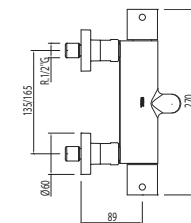

Bañera-ducha termostática
Ducha anticalcárea (299.631.03) y flexo SATIN (91.34.609). **Indicado para personas con discapacidades físicas**