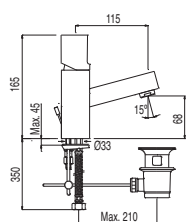

Cr	1.61.103	
				Nog	1.61.103.60	
				Cr	1.66.103	
				Nog	1.66.103.60	

Ø45