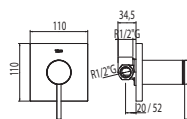

Cr

201.177.01