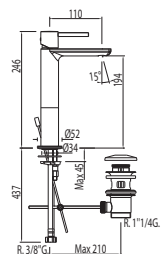

Cr = Cromo

Recomendado montar válvula SIMPLE RAPID (NO INCLUIDA)

Ref.:

**N**

Monomando lavabo  
Con alargadera

\* NOTA: La grifería con caño cascada incluye 2 llaves de regulación con filtro (Ref: 91.34.525)