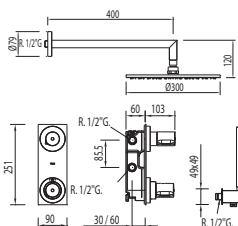

LATÓN

LATÓN

Cr 061.175.02