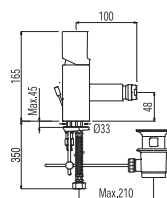

Ref.:

Monomando bidé

91.34.288

Cr	1.61.120	
Nog	1.61.120.60	

91.34.288

Cr	1.66.120	
Nog	1.66.120.60