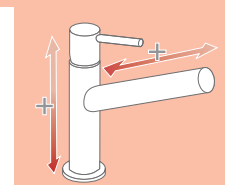

Ref.:

MEDIDAS ESPECIALES

N

Monomando lavabo
Caño largo

91.07.190.05	Cr	062.203.01	

91.07.190.05	Cr	062.203.01.D	

Ø37