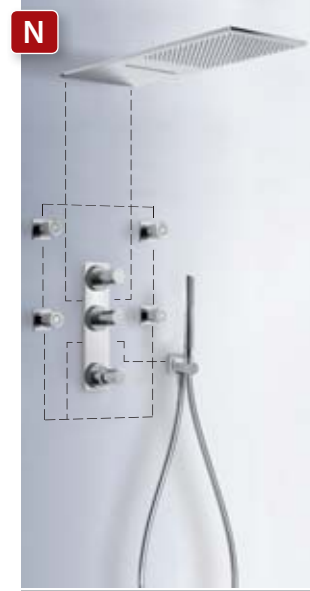

N

Kit de ducha termostático empotrado MAX

con cierre y regulación de caudal. (4 vías) Ducha INOX con cascada 280x550 mm. 2 funciones (299.903.01). 4 jets antical orientables (299.515.03). Soporte con toma pared. (299.639.05). Ducha móvil anticalcárea. (034.116.01). Flexo SATIN (91.34.609.15).