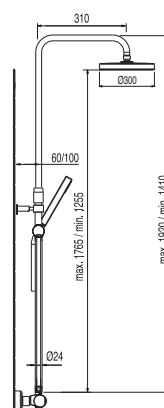

LATÓN

LATÓN

Cr

1.90.312

Cr = Cromo