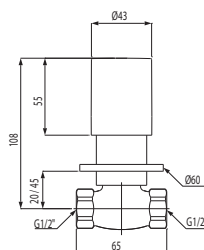

Llave de paso 1/2"

Cr

061.155.01

N