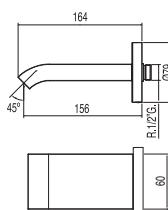

Caño pared

Cr

(16 cm.)

1.61.170.02

Cr

(21 cm.)

061.172.02

Cr

(25 cm.)

1.61.171.02

Caño cascada bañera-ducha

Cr

1.87.181.50