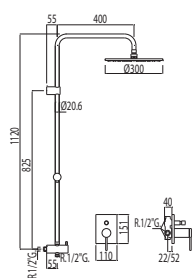

LATÓN

LATÓN

Cr 062.180.08

Cr = Cromo