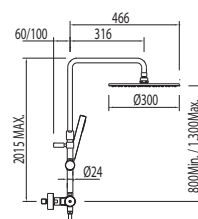

TRES TOUCH-COOL®