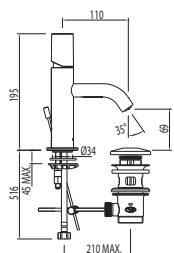

MAX-TRES

Ref.:

N

Monomando lavabo

91.07.190.05

Cr

061.903.01

91.07.190.05

Cr

061.903.01.D