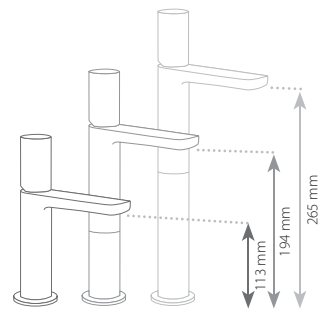

MAX-TRES

Ref.:

N Monomando lavabo
Con alargadera

* NOTA: La grifería con caño cascada incluye 2 llaves de regulación con filtro (Ref: 91.34.525)

91.30.190

Cr

061.103.02

91.30.190

Cr

061.103.02.D

91.30.190

Cr

061.103.03

91.30.190

Cr

061.103.03.D

91.30.190

Cr

061.103.04

91.30.190

Cr

061.103.04.D

91.30.190

Cr

061.103.05

91.30.190

Cr

061.103.05.D

91.30.190

Cr

061.103.06

91.30.190

Cr

061.103.06.D

91.30.190

Cr

061.103.07

91.30.190

Cr

061.103.07.D

Cr = Cromo

Recomendado montar válvula SIMPLE RAPID (NO INCLUIDA)