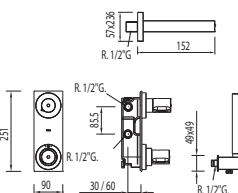

LATÓN

Cr 061.250.05

Cr = Cromo