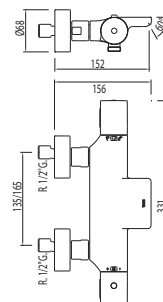

Cr 061.172.01

LATÓN

Cr 061.172.09