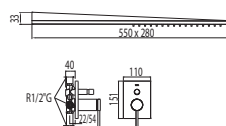

LATÓN

LATÓN

Cr 062.180.08

Cr = Cromo

Ref.:

**Kit MONO-TERM® de empotrar ducha**  
con cierre y regulación de caudal. Ducha INOX con cascada 280x550 mm.  
2 funciones (299.903.01)

Cr 062.180.04

**Kit MONO-TERM® de empotrar ducha**  
con cierre y regulación de caudal. Ducha INOX con cascada 500x500 mm.  
2 funciones (299.516.02).