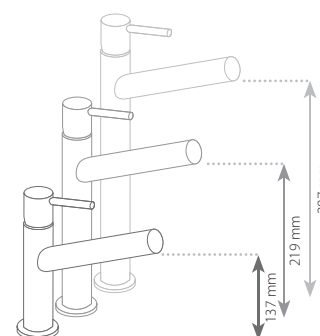

Ref.:

MEDIDAS ESPECIALES

N

Monomando lavabo
Caño largo

91.07.190.05	Cr	062.203.01	

91.07.190.05	Cr	062.203.01.D	

Ø37