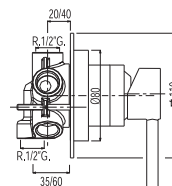

Distribuidor empotrado de 5 vías
con cierre y regulación de
caudal (1 entrada y 5 salidas)