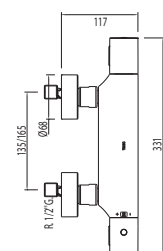

Cr 061.162.01

LATÓN

Cr 061.162.09

N