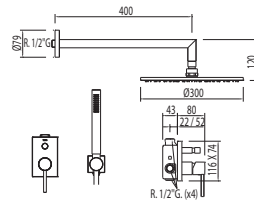

## Conjuntos empotrados Ref.:

**N**

**Kit de ducha monomando empotrado MAX**  
 con cierre y regulación de caudal. Ducha fija Ø 300 mm. (1.34.137.30).  
 Material Latón. Soporte con toma pared (299.639.05). Ducha móvil anticalcárea (034.116.01) y flexo SATIN (91.34.609.15).