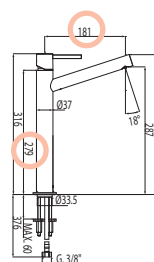

Ref.:

MEDIDAS ESPECIALES

N

Monomando lavabo  
Caño largo

91.07.190.05	Cr	062.203.01	
--------------	----	------------	--

91.07.190.05	Cr	062.203.01.D	
--------------	----	--------------	--

Ø37

91.07.190.05	Cr	062.206.01	
--------------	----	------------	--