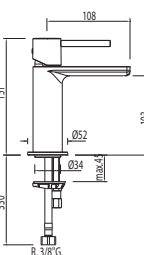

Monomando lavabo con caño cascada libre

\* NOTA: La grifería con caño cascada se acompaña con 2 llaves de regulación con filtro (Ref: 91.34.525)

91.30.190

Cr

061.110.01

91.30.190

Cr

062.110.01