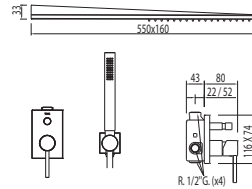

LATÓN

LATÓN

91.30.190

Cr

062.980.01

**N**

**Kit de ducha monomando empotrado MAX**  
 con cierre y regulación de caudal. Ducha INOX 160x550 mm. (299.903.03).  
 Soporte con toma pared. (299.639.05). Ducha móvil anticalcárea (034.116.01). Flexo SATIN (91.34.609.15).