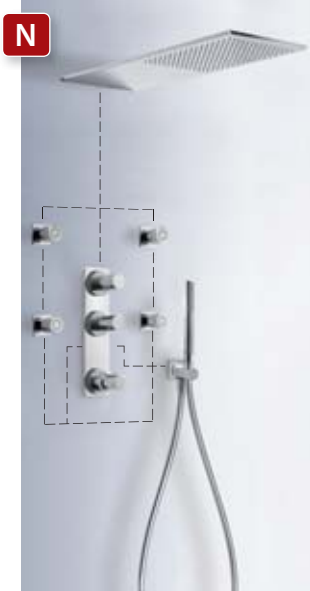

N

Kit de ducha termostático empotrado MAX

con cierre y regulación de caudal. (3 vías) Ducha INOX 210x550 mm. (299.903.02). 4 jets antical orientables (299.515.03). Soporte con toma pared. (299.639.05). Ducha móvil anticalcárea (034.116.01). Flexo SATIN (91.34.609.15).