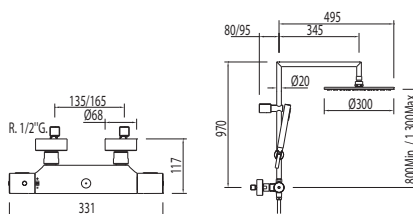

TRES TOUCH-COOL®