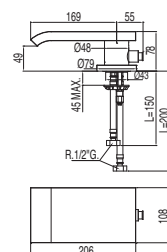

Caño cascada

Cr

1.62.161.50

Llaves de paso

Ref.:

N