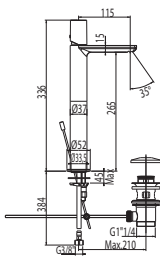

MAX-TRES

Ref.:

N Monomando lavabo
Con alargadera

* NOTA: La grifería con caño cascada incluye 2 llaves de regulación con filtro (Ref: 91.34.525)

91.30.190

Cr

061.103.02

91.30.190

Cr

061.103.02.D

91.30.190

Cr

061.103.03

91.30.190

Cr

061.103.03.D

91.30.190

Cr

061.103.04

91.30.190

Cr

061.103.04.D

91.30.190

Cr

061.103.05

91.30.190

Cr

061.103.05.D

91.30.190

Cr

061.103.06

91.30.190

Cr

061.103.06.D

91.30.190

Cr

061.103.07

91.30.190

Cr

061.103.07.D

Cr = Cromo

Recomendado montar válvula SIMPLE RAPID (NO INCLUIDA)