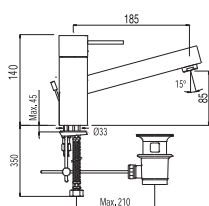

Cr	1.62.203	
				Cr	1.67.203	

Cr = Cromo Nog = Grifo cromado con volante de Nogal

Recomendado montar válvula SIMPLE RAPID (NO INCLUIDA)