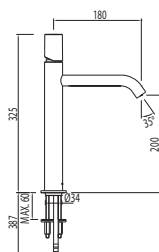

## Monomando lavabo Con alargadera

91.07.190.05

Cr

061.307.01

91.07.190.05

Cr

062.307.01

Cr = Cromo