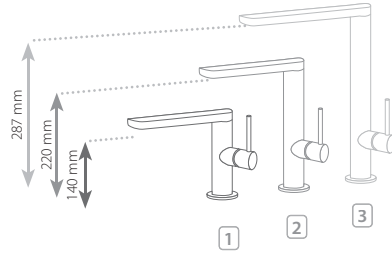

**N** Monomando lavabo  
caño de 35x15 mm.

1	91.30.190	Cr	062.905.03
---	-----------	----	------------

2	91.30.190	Cr	062.905.02
---	-----------	----	------------

3	91.30.190	Cr	062.905.01
---	-----------	----	------------