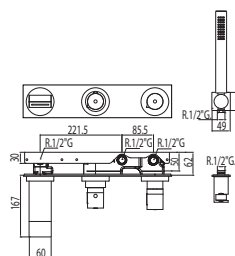

LATÓN

Cr

061.192.02