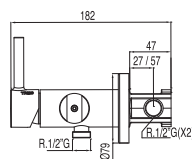

91.34.288

Cr	1.66.120	
Nog	1.66.120.60	

91.34.288

Cr	1.62.120	
----	----------	--

91.34.288

Cr	1.67.120	
----	----------	--

Monomando empotrar para bidé WC

Soporte derecha o izquierda, cambiable.  
Ducha de latón con racord limitador 5 l/m.  
Antigoteo y flexo SATIN