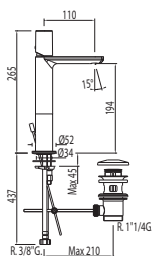

MAX-TRES

Ref.:

N Monomando lavabo
Con alargadera

* NOTA: La grifería con caño cascada incluye 2 llaves de regulación con filtro (Ref: 91.34.525)

91.30.190

Cr

061.103.02

91.30.190

Cr

061.103.02.D

91.30.190

Cr

061.103.03

91.30.190

Cr

061.103.03.D

91.30.190

Cr

061.103.04

91.30.190

Cr

061.103.04.D

91.30.190

Cr

061.103.05

91.30.190

Cr

061.103.05.D

91.30.190

Cr

061.103.06

91.30.190

Cr

061.103.06.D

91.30.190

Cr

061.103.07

91.30.190

Cr

061.103.07.D

Cr = Cromo

Recomendado montar válvula SIMPLE RAPID (NO INCLUIDA)