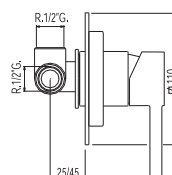

Monomando empotrar ducha