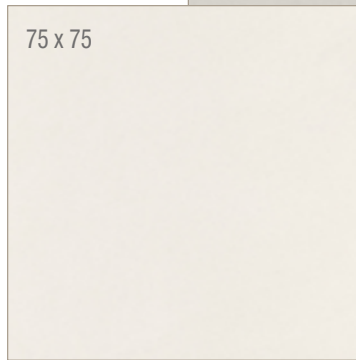

NOVINKA

Akon

DIZAJN - KAMEŇ

Vzorkovník farieb dlažby

obklad, matný, mrazuvzdorný,
rektifikovaný, reliéf, gres

33 x 100

i Iné formáty:
37 x 75 cm, 33 x 100 cm,
37 x 150 cm, 100 x 100 cm

dlažba (obklad),
mrazuvzdorná, gres,

60 x 120

dlažba (obklad),
mrazuvzdorná, gres,

75 x 150

75 x 75

rozmer	hrúbka	mrazuvzdorná	rektifikácia	farba	matný povrch	reliéf	balenie			
75 x 75 cm	11,0 mm	•	•		•	—	1,13 m ² / 2 ks			
75 x 150 cm	11,0 mm	•	•		•	—	1,13 m ² / 1 ks			
60 x 120 cm	11,0 mm	•	•		•	—	1,44 m ² / 2 ks			
33 x 100 cm	11,0 mm	•	•		•	•	1,44 m ² / 2 ks			