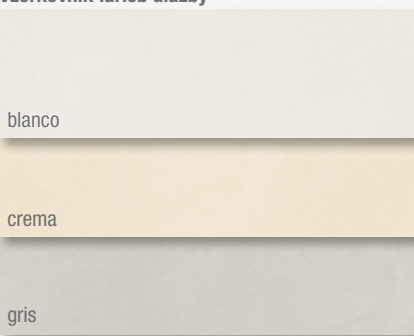

NOVINKA

Akon

DIZAJN - KAMEŇ

Vzorkovník farieb dlažby

obklad, matný, mrazuvzdorný,
rektifikovaný, reliéf, gres

33 x 100

i Iné formáty:
37 x 75 cm, 33 x 100 cm,
37 x 150 cm, 100 x 100 cm

dlažba (obklad),
mrazuvzdorná, gres,

60 x 120

dlažba (obklad),
mrazuvzdorná, gres,

75 x 150

75 x 75

rozmer	hrúbka	mrazuvzdorná	rektifikácia	farba	matný povrch	reliéf	balenie			
75 x 75 cm	11,0 mm	•	•		•	—	1,13 m ² / 2 ks			
75 x 150 cm	11,0 mm	•	•		•	—	1,13 m ² / 1 ks			
60 x 120 cm	11,0 mm	•	•		•	—	1,44 m ² / 2 ks			
33 x 100 cm	11,0 mm	•	•		•	•	1,44 m ² / 2 ks			