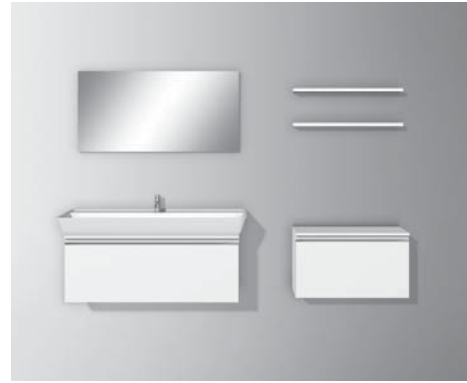

Bel

**Bel**  
SO VIELE MÖGLICHKEITEN

Ausgewogene Proportionen, facettenreiches Zusammenspiel von Mineralguss-Aufsatzwaschtisch und Möbelementen sowie ein modern progressiver Gesamtauftritt charakterisieren dieses Einrichtungskonzept. Ansprechendes Design zieht ein – ohne auf Funktion, Qualität und seine eigene Sphäre verzichten zu müssen.

**Bel**

Das modulare System aus Mineralguss-Waschtischen und Glas-Waschtischen, Waschtischunterschrank und Ergänzungsmöbeln macht mit seinen Kombinationsmöglichkeiten richtig viel Freude.

Spiegel, Mineralguss-Waschtisch inkl. Waschtischunterschrank, Unterschrank, Wandablagen