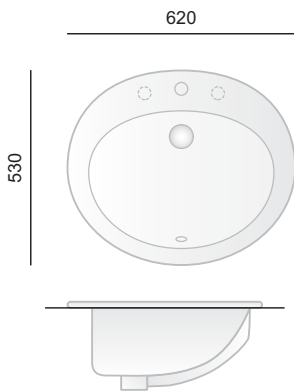

L250.

IDEA

lavabo sottopiano 60x37
under-countertop washbasin 60x37

L130.

NETTUNO

lavabo sottopiano 55x37,5
under-countertop washbasin 55x37,5

L270.

GEA

lavabo sottopiano 53x34,5
under-countertop washbasin 53x34,5

L120.

GEA 90

lavabo sottopiano 90x33
under-countertop washbasin 90x33

L970.

DROP 80

lavabo sottopiano 81x41
under-countertop washbasin 81x41

L980.

DROP 70

lavabo sottopiano 70x37,5
under-countertop washbasin 70x37,5

L985.

DROP 90

lavabo sottopiano 92x39,5
under-countertop washbasin 92x39,5

L03.

MINERVA

lavabo sopra piano 62x53
inset washbasin 62x53

L170.

EOLO

lavabo sopra piano 59x48
inset washbasin 59x48

L90.

VENERE

lavabo soprapiano 56x42
inset washbasin 56x42