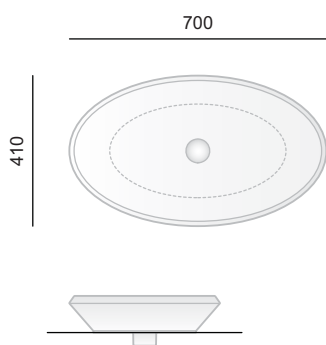

L1180.

SWING 85

consolle sospeso / appoggio 85
wall-hung / drop in console 85

+ staffa portasciugamani 1180
towel holder

L1080.

SWING 105

consolle sospeso / appoggio 85
wall-hung / drop in console 85

+ staffa portasciugamani 1080
towel holder