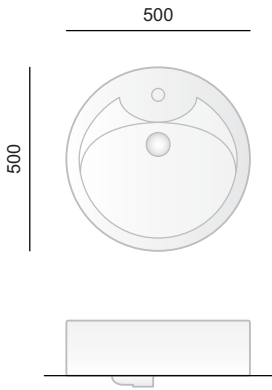

lavabo appoggio 63
drop in washbasin 63

L310.

FUORI 1

lavabo appoggio 40
drop in washbasin 40

L320.

FUORI 2

lavabo appoggio 60,5
drop in washbasin 60,5

L550.

FUORI RING

lavabo appoggio 50
counter top washbasin 50

L370.

FUORI SCALA

lavabo appoggio / incasso 47
counter top / drop in washbasin 47

L480.

FUORI SCALA QUADRO

lavabo appoggio / incasso 47
counter top / drop in washbasin 47