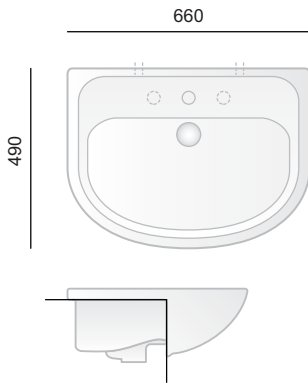

L670.

MODULA MEDIUM RIGHT

lavabo angolare sospeso / destra 76x50
angular wall-hung washbasin / right 76x50

L680.

MODULA MEDIUM LEFT

lavabo angolare sospeso / sinistra 76x50
angular wall-hung washbasin / left 76x50

L690.

MODULA MAXI

lavabo sospeso 66,5x55
wall-hung washbasin 66,5x55

L05.

APOLLO

lavabo semincasso 56x49
semi-countertop washbasin 56x49

L09.

SELENE

lavabo semincasso 66x48
semi-countertop washbasin 66x48

L17.

ERCOLE

lavabo semincasso 68x50
semi-countertop washbasin 68x50

L140.

AFRODITE

lavabo semincasso 55x47
semi-countertop washbasin 55x47

L895.

LOOK

lavabo semincasso 65x45
semi-countertop washbasin 65x45

L01.

DIANA

lavabo sottopiano 58x41
under-countertop washbasin 58x41

L70.

DIANA DOPPIO SMALTO

lavabo sottopiano doppio smalto 58x41
under-countertop washbasin double glazed 58x41