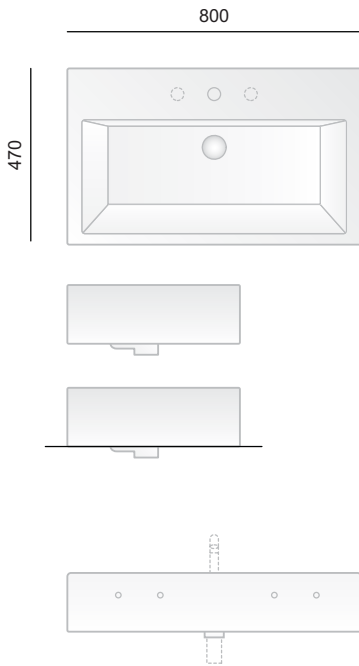

lavabo sospeso / appoggio 27

wall-hung / counter top washbasin 27

L192.

FUORI BOX MINI

lavabo sospeso / appoggio 32

wall-hung / counter top washbasin 32

L020.

FUORI BOX 120

lavabo sospeso / appoggio 120
wall-hung / counter top washbasin 120

L590.

FUORI BOX 40

lavabo sospeso / appoggio 40
wall-hung / counter top washbasin 40

L265.

FUORI BOX 65

lavabo sospeso / appoggio 65
wall-hung / counter top washbasin 65

L290.

FUORI BOX 80

lavabo sospeso / appoggio 80
wall-hung / counter top washbasin 80

L285.

FUORI BOX 108

lavabo sospeso / appoggio 108
wall-hung / counter top washbasin 108

L650.

MODULA MINI