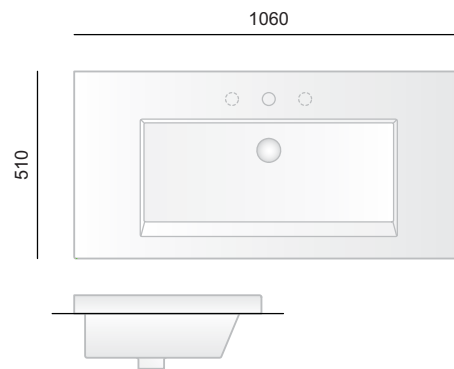

L4816.

GAP 106

consolle incasso 106
drop in consolle 106