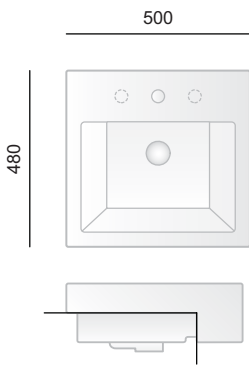

lavabo sospeso / appoggio 58,5
wall-hung / counter top washbasin 58,5

L285.

FUORI BOX 108

lavabo sospeso / appoggio 108
wall-hung / counter top washbasin 108

L540.

FUORI BOX

lavabo sospeso / appoggio 50
wall-hung / counter top washbasin 50

L560.

FUORI BOX SEMINCASSO

lavabo semincasso 50
semi-countertop washbasin 50

L175.

FUORI BOX INCASSO

lavabo incasso 50
drop in washbasin 50

L195.

FUORI BOX 27