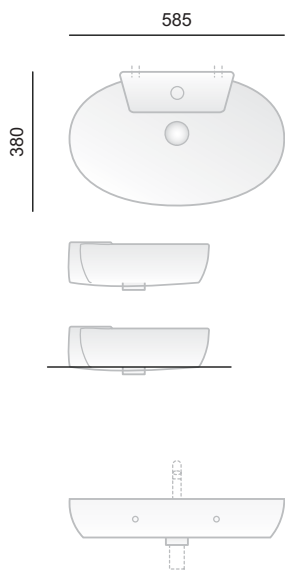

FUORI GIRO

lavabo appoggio 46
counter top washbasin 46

L380.

FUORI SQUADRO

lavabo appoggio 50
counter top washbasin 50

L510.

FUORI CUBO

lavabo appoggio 41
counter top washbasin 41

L636.

FUORI CLASSE

lavabo sospeso / appoggio 43
wall-hung / counter top washbasin 43

L530.

FUORI MISURA

lavabo sospeso / appoggio 50
wall-hung / counter top washbasin 50

L634.

MINIMAX

lavabo sospeso / appoggio 58,5
wall-hung / counter top washbasin 58,5

L285.

FUORI BOX 108

lavabo sospeso / appoggio 108
wall-hung / counter top washbasin 108

L540.

FUORI BOX

lavabo sospeso / appoggio 50
wall-hung / counter top washbasin 50