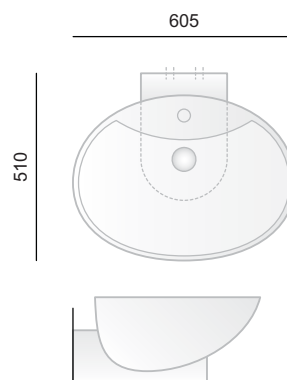

lavabo appoggio 63
drop in washbasin 63

L310.

FUORI 1

lavabo appoggio 40
drop in washbasin 40

L320.

FUORI 2

lavabo appoggio 60,5
drop in washbasin 60,5

L550.

FUORI RING

lavabo appoggio 50
counter top washbasin 50

L370.

FUORI SCALA

lavabo appoggio / incasso 47
counter top / drop in washbasin 47

L480.

FUORI SCALA QUADRO

lavabo appoggio / incasso 47
counter top / drop in washbasin 47