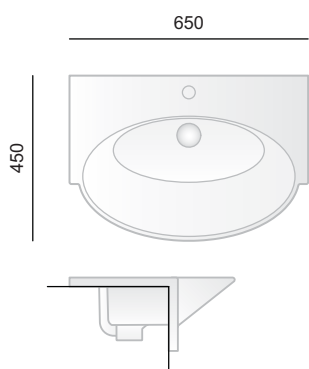

L690.

MODULA MAXI

lavabo sospeso 66,5x55
wall-hung washbasin 66,5x55

L05.

APOLLO

lavabo semincasso 56x49
semi-countertop washbasin 56x49

L09.

SELENE

lavabo semincasso 66x48
semi-countertop washbasin 66x48

L17.

ERCOLE

lavabo semincasso 68x50
semi-countertop washbasin 68x50

L140.

AFRODITE

lavabo semincasso 55x47
semi-countertop washbasin 55x47

L895.

LOOK

lavabo semincasso 65x45
semi-countertop washbasin 65x45

L01.

DIANA

lavabo sottopiano 58x41
under-countertop washbasin 58x41

L70.

DIANA DOPPIO SMALTO

lavabo sottopiano doppio smalto 58x41
under-countertop washbasin double glazed 58x41

L250.

IDEA

lavabo sottopiano 60x37
under-countertop washbasin 60x37

L130.

NETTUNO

lavabo sottopiano 55x37,5
under-countertop washbasin 55x37,5

L270.

GEA