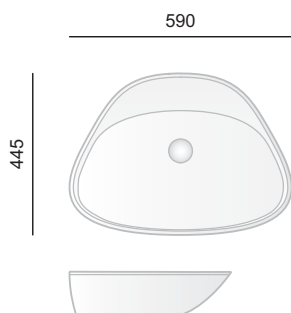

L2100.

PLETTRO

lavabo appoggio 60
counter top washbasin 60

L2200.

PLETTRO QUADRO

lavabo appoggio 59
counter top washbasin 59

L3000.

SPOON 60

lavabo sospeso / appoggio 60
wall-hung / counter top washbasin 60

L3010.

SPOON 81

lavabo sospeso / appoggio 81
wall-hung / counter top washbasin 81

L3050.

LA CIOTOLA 46

lavabo appoggio bianco 46
counter top washbasin white 46