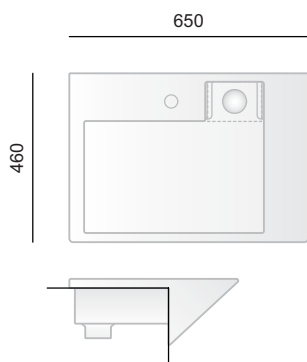

FUORI RING

lavabo appoggio 50
counter top washbasin 50

L370.

FUORI SCALA

lavabo appoggio / incasso 47
counter top / drop in washbasin 47

L480.

FUORI SCALA QUADRO

lavabo appoggio / incasso 47
counter top / drop in washbasin 47

L490.

FUORI SCHEMA

lavabo sospeso / appoggio 65

wall-hung / counter top washbasin 65

L495.

FUORI SCHEMA SEMINCASSO

lavabo semincasso 65

semi-countertop washbasin 65