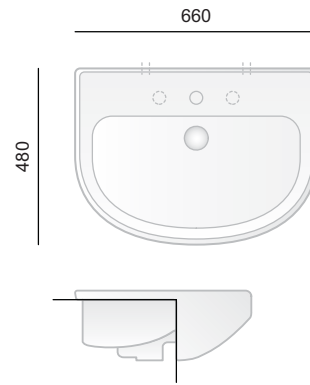

L690.

MODULA MAXI

lavabo sospeso 66,5x55
wall-hung washbasin 66,5x55

L05.

APOLLO

lavabo semincasso 56x49
semi-countertop washbasin 56x49

L09.

SELENE

lavabo semincasso 66x48
semi-countertop washbasin 66x48

L17.

ERCOLE

lavabo semincasso 68x50
semi-countertop washbasin 68x50

L140.

AFRODITE

lavabo semincasso 55x47
semi-countertop washbasin 55x47

L895.

LOOK

lavabo semincasso 65x45
semi-countertop washbasin 65x45

L01.

DIANA

lavabo sottopiano 58x41
under-countertop washbasin 58x41

L70.

DIANA DOPPIO SMALTO

lavabo sottopiano doppio smalto 58x41
under-countertop washbasin double glazed 58x41