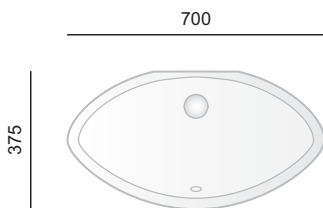

L250.

IDEA

lavabo sottopiano 60x37
under-countertop washbasin 60x37

L130.

NETTUNO

lavabo sottopiano 55x37,5
under-countertop washbasin 55x37,5

L270.

GEA

lavabo sottopiano 53x34,5
under-countertop washbasin 53x34,5

L120.

GEA 90

lavabo sottopiano 90x33
under-countertop washbasin 90x33

L970.

DROP 80

lavabo sottopiano 81x41
under-countertop washbasin 81x41

L980.

DROP 70

lavabo sottopiano 70x37,5
under-countertop washbasin 70x37,5

L985.

DROP 90

lavabo sottopiano 92x39,5
under-countertop washbasin 92x39,5

L03.

MINERVA

lavabo sopra piano 62x53
inset washbasin 62x53