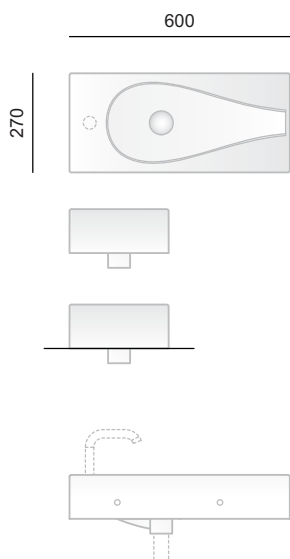

L2100.

PLETTRO

lavabo appoggio 60
counter top washbasin 60

L2200.

PLETTRO QUADRO

lavabo appoggio 59
counter top washbasin 59

L3000.

SPOON 60

lavabo sospeso / appoggio 60
wall-hung / counter top washbasin 60

L3010.

SPOON 81

lavabo sospeso / appoggio 81
wall-hung / counter top washbasin 81

L3050.

LA CIOTOLA 46

lavabo appoggio bianco 46
counter top washbasin white 46