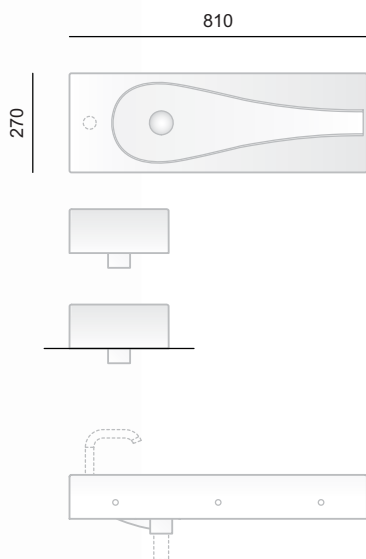

L2100.

PLETTRO

lavabo appoggio 60
counter top washbasin 60

L2200.

PLETTRO QUADRO

lavabo appoggio 59
counter top washbasin 59

L3000.

SPOON 60

lavabo sospeso / appoggio 60
wall-hung / counter top washbasin 60

L3010.

SPOON 81

lavabo sospeso / appoggio 81
wall-hung / counter top washbasin 81

L3050.

LA CIOTOLA 46

lavabo appoggio bianco 46
counter top washbasin white 46