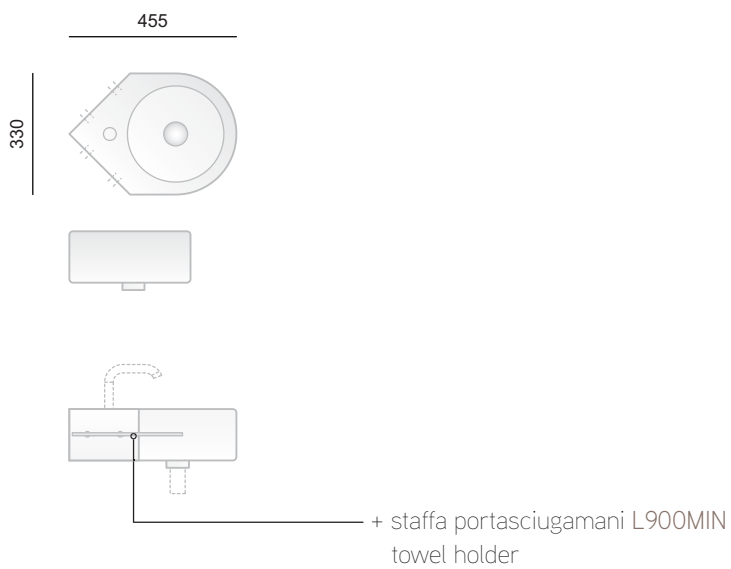

lavabo sospeso / appoggio 120
wall-hung / counter top washbasin 120

L590.

FUORI BOX 40

lavabo sospeso / appoggio 40
wall-hung / counter top washbasin 40

L265.

FUORI BOX 65

lavabo sospeso / appoggio 65
wall-hung / counter top washbasin 65

L290.

FUORI BOX 80

lavabo sospeso / appoggio 80
wall-hung / counter top washbasin 80

L285.

FUORI BOX 108

lavabo sospeso / appoggio 108
wall-hung / counter top washbasin 108

L650.

MODULA MINI

lavabo angolare sospeso 34x47
angular wall-hung washbasin 34x47

+ staffa portasciugamani L901MED
towel holder

+ staffa portasciugamani L901LR
towel holder

L660.

MODULA MEDIUM

lavabo angolare sospeso 53x64
angular wall-hung washbasin 53x64