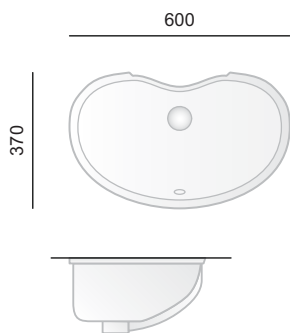

lavabo semincasso 66x48
semi-countertop washbasin 66x48

L17.

ERCOLE

lavabo semincasso 68x50
semi-countertop washbasin 68x50

L140.

AFRODITE

lavabo semincasso 55x47
semi-countertop washbasin 55x47

L895.

LOOK

lavabo semincasso 65x45
semi-countertop washbasin 65x45

L01.

DIANA

lavabo sottopiano 58x41
under-countertop washbasin 58x41

L70.

DIANA DOPPIO SMALTO

lavabo sottopiano doppio smalto 58x41
under-countertop washbasin double glazed 58x41

L250.

IDEA

lavabo sottopiano 60x37
under-countertop washbasin 60x37

L130.

NETTUNO

lavabo sottopiano 55x37,5
under-countertop washbasin 55x37,5

L270.

GEA