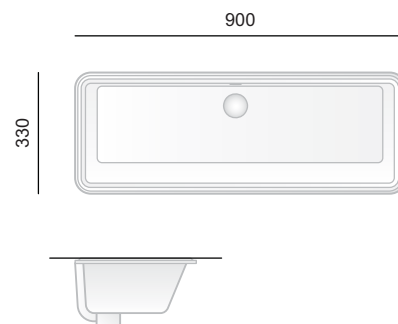

LOOK

lavabo semincasso 65x45
semi-countertop washbasin 65x45

L01.

DIANA

lavabo sottopiano 58x41
under-countertop washbasin 58x41

L70.

DIANA DOPPIO SMALTO

lavabo sottopiano doppio smalto 58x41
under-countertop washbasin double glazed 58x41

L250.

IDEA

lavabo sottopiano 60x37
under-countertop washbasin 60x37

L130.

NETTUNO

lavabo sottopiano 55x37,5
under-countertop washbasin 55x37,5

L270.

GEA

lavabo sottopiano 53x34,5
under-countertop washbasin 53x34,5

L120.

GEA 90

lavabo sottopiano 90x33
under-countertop washbasin 90x33

L970.

DROP 80

lavabo sottopiano 81x41
under-countertop washbasin 81x41

L980.