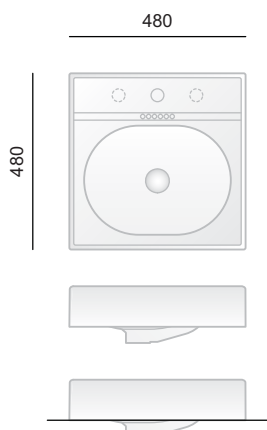

L1012.

PIANO S12

lavabo sospeso / appoggio 28
wall-hung / counter top washbasin 28

- + staffa portasciugamani 1012
towel holder
- + fissaggio sul lato corto
short side fixing
- - - + fissaggio sul lato lungo
long side fixing

L1005.

PIANO S5

lavabo incasso 28
drop in washbasin 28

L2012.

PIANO M12

lavabo sospeso / appoggio 48
wall-hung / counter top washbasin 48

+ staffa portasciugamani 2012
towel holder

L2005.

PIANO M5

lavabo incasso 48
drop in washbasin 48

L3012.

PIANO L12

lavabo sospeso / appoggio 100
wall-hung / counter top washbasin 100

L3005.

PIANO L5

lavabo incasso 100
drop in washbasin 100