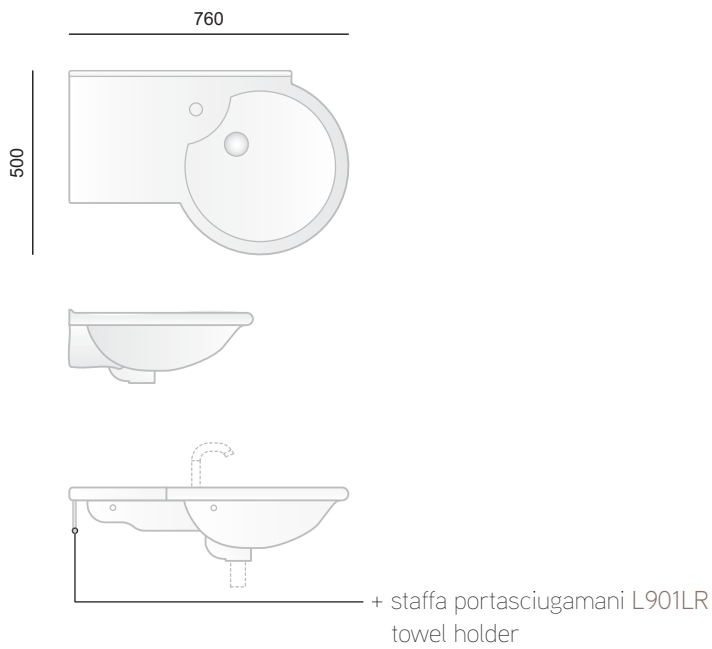

L290.

FUORI BOX 80

lavabo sospeso / appoggio 80
wall-hung / counter top washbasin 80

L285.

FUORI BOX 108

lavabo sospeso / appoggio 108
wall-hung / counter top washbasin 108

L650.

MODULA MINI

lavabo angolare sospeso 34x47
angular wall-hung washbasin 34x47

+ staffa portasciugamani L901MED
towel holder

+ staffa portasciugamani L901LR
towel holder

L660.

MODULA MEDIUM

lavabo angolare sospeso 53x64
angular wall-hung washbasin 53x64

L670.

MODULA MEDIUM RIGHT

lavabo angolare sospeso / destra 76x50
angular wall-hung washbasin / right 76x50

L680.

MODULA MEDIUM LEFT

lavabo angolare sospeso / sinistra 76x50
angular wall-hung washbasin / left 76x50