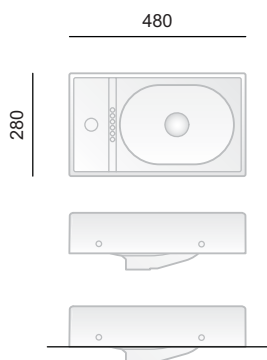

GAP 71

consolle incasso 71
drop in consolle 71

L2816.

GAP 86

consolle incasso 86
drop in consolle 86

L3816.

GAP 96

consolle incasso 96
drop in consolle 96

L1012.

PIANO S12

lavabo sospeso / appoggio 28
wall-hung / counter top washbasin 28

- + staffa portasciugamani 1012
towel holder
- + fissaggio sul lato corto
short side fixing
- - - + fissaggio sul lato lungo
long side fixing