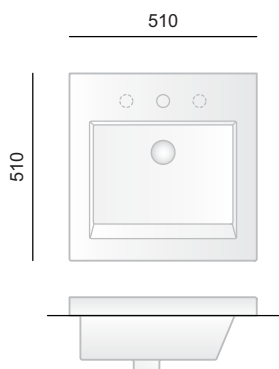

lavabo appoggio colorato 70
counter top washbasin coloured 70

L4816.

GAP 106

consolle incasso 106
drop in consolle 106

L816.

GAP 51

consolle incasso 51
drop in consolle 51

L1816.

GAP 71

consolle incasso 71
drop in consolle 71

L2816.

GAP 86

consolle incasso 86
drop in consolle 86

L3816.

GAP 96

consolle incasso 96
drop in consolle 96