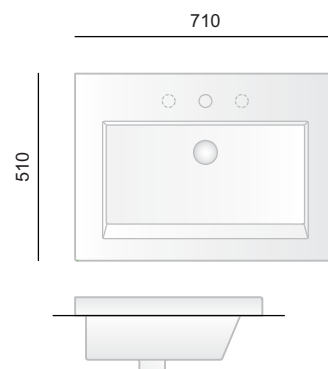

lavabo appoggio colorato 70
counter top washbasin coloured 70

L4816.

GAP 106

consolle incasso 106
drop in consolle 106

L816.

GAP 51

consolle incasso 51
drop in consolle 51

L1816.

GAP 71

consolle incasso 71
drop in consolle 71

L2816.

GAP 86

consolle incasso 86
drop in consolle 86

L3816.

GAP 96

consolle incasso 96
drop in consolle 96