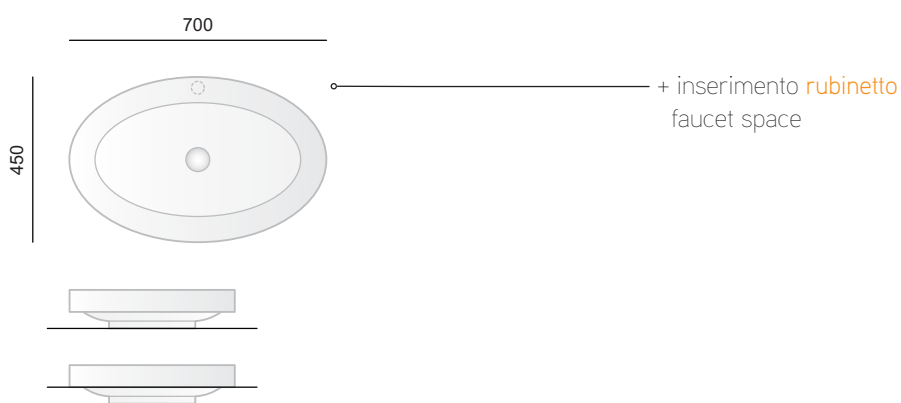

L3012.

PIANO L12

lavabo sospeso / appoggio 100
wall-hung / counter top washbasin 100

L935.

ULAHOP 0

lavabo appoggio / incasso 70

counter top / drop in washbasin 70

+ inserimento rubinetto
faucet space

L925.

ULAHOP R

lavabo appoggio / incasso 48

counter top / drop in washbasin 48

L945.

ULAHOP E

lavabo ellisse appoggio / incasso 70
counter top / drop in ellipse washbasin 70

L900.