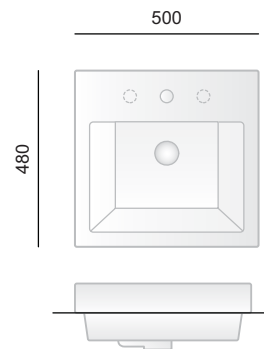

lavabo sospeso / appoggio 58,5
wall-hung / counter top washbasin 58,5

L285.

FUORI BOX 108

lavabo sospeso / appoggio 108
wall-hung / counter top washbasin 108

L540.

FUORI BOX

lavabo sospeso / appoggio 50
wall-hung / counter top washbasin 50

L560.

FUORI BOX SEMINCASSO

lavabo semincasso 50
semi-countertop washbasin 50

L175.

FUORI BOX INCASSO

lavabo incasso 50
drop in washbasin 50

L195.

FUORI BOX 27