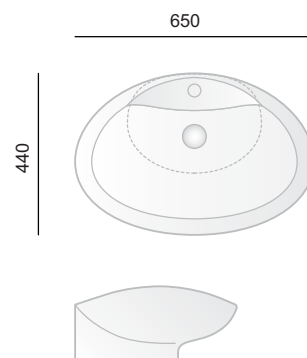

L490.

FUORI SCHEMA

lavabo sospeso / appoggio 65

wall-hung / counter top washbasin 65

L495.

FUORI SCHEMA SEMINCASSO

lavabo semincasso 65

semi-countertop washbasin 65

L400.

FUORI CORNER

lavabo appoggio 43
counter top washbasin 43

L960.

FUORI CORNER QUADRO

lavabo appoggio 43
counter top washbasin 43

L460.

FUORI ONDA

lavabo appoggio 60
counter top washbasin 60

L450.

FUORI QUOTA

lavabo appoggio 65
counter top washbasin 65

L520.

FUORI CENTRO

lavabo appoggio 44
counter top washbasin 44

L470.