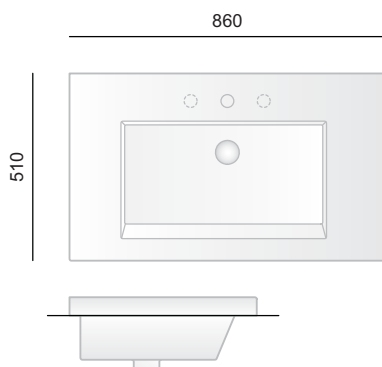

GAP 71

consolle incasso 71
drop in consolle 71

L2816.

GAP 86

consolle incasso 86
drop in consolle 86

L3816.

GAP 96

consolle incasso 96
drop in consolle 96

L1012.

PIANO S12

lavabo sospeso / appoggio 28
wall-hung / counter top washbasin 28

- + staffa portasciugamani 1012
towel holder
- + fissaggio sul lato corto
short side fixing
- - - + fissaggio sul lato lungo
long side fixing