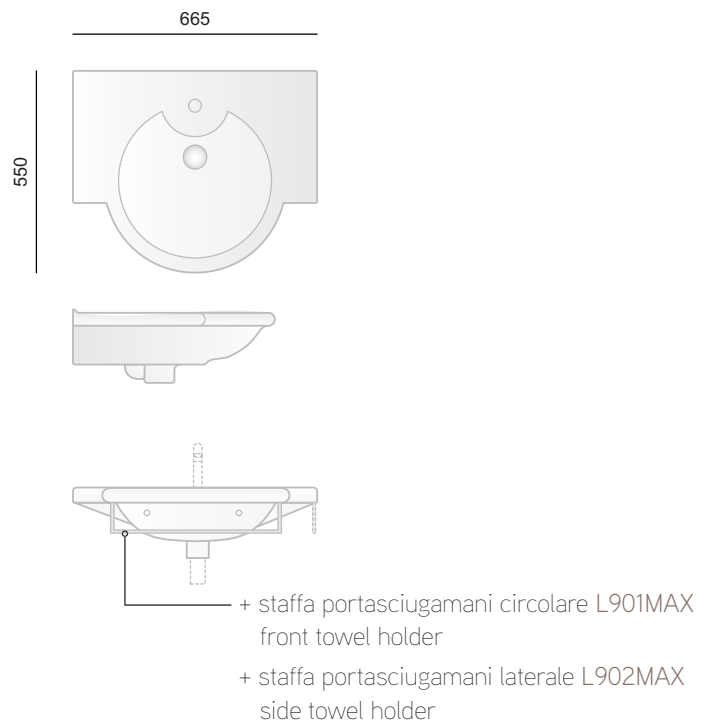

L290.

FUORI BOX 80

lavabo sospeso / appoggio 80
wall-hung / counter top washbasin 80

L285.

FUORI BOX 108

lavabo sospeso / appoggio 108
wall-hung / counter top washbasin 108

L650.

MODULA MINI

lavabo angolare sospeso 34x47
angular wall-hung washbasin 34x47

+ staffa portasciugamani L901MED
towel holder

+ staffa portasciugamani L901LR
towel holder

L660.

MODULA MEDIUM

lavabo angolare sospeso 53x64
angular wall-hung washbasin 53x64

L670.

MODULA MEDIUM RIGHT

lavabo angolare sospeso / destra 76x50
angular wall-hung washbasin / right 76x50

L680.

MODULA MEDIUM LEFT

lavabo angolare sospeso / sinistra 76x50
angular wall-hung washbasin / left 76x50