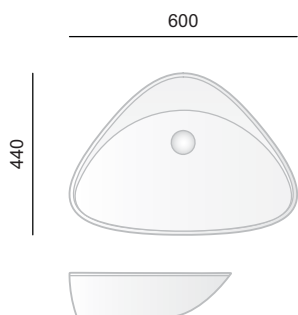

L2100.

PLETTRO

lavabo appoggio 60
counter top washbasin 60

L2200.

PLETTRO QUADRO

lavabo appoggio 59
counter top washbasin 59

L3000.

SPOON 60

lavabo sospeso / appoggio 60
wall-hung / counter top washbasin 60

L3010.

SPOON 81

lavabo sospeso / appoggio 81
wall-hung / counter top washbasin 81

L3050.

LA CIOTOLA 46

lavabo appoggio bianco 46
counter top washbasin white 46