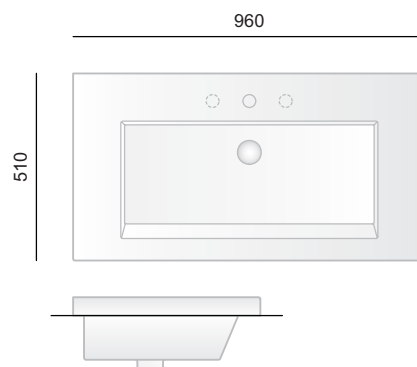

GAP 71

consolle incasso 71
drop in consolle 71

L2816.

GAP 86

consolle incasso 86
drop in consolle 86

L3816.

GAP 96

consolle incasso 96
drop in consolle 96

L1012.

PIANO S12

lavabo sospeso / appoggio 28
wall-hung / counter top washbasin 28

- + staffa portasciugamani 1012
towel holder
- + fissaggio sul lato corto
short side fixing
- - - + fissaggio sul lato lungo
long side fixing