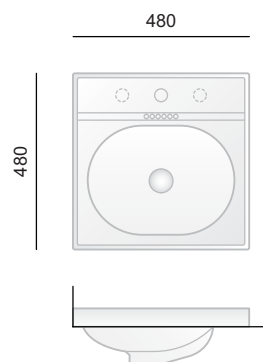

L1012.

PIANO S12

lavabo sospeso / appoggio 28
wall-hung / counter top washbasin 28

- + staffa portasciugamani 1012
towel holder
- + fissaggio sul lato corto
short side fixing
- - - + fissaggio sul lato lungo
long side fixing

L1005.

PIANO S5

lavabo incasso 28
drop in washbasin 28

L2012.

PIANO M12

lavabo sospeso / appoggio 48
wall-hung / counter top washbasin 48

+ staffa portasciugamani 2012
towel holder

L2005.

PIANO M5

lavabo incasso 48
drop in washbasin 48

L3012.

PIANO L12

lavabo sospeso / appoggio 100
wall-hung / counter top washbasin 100

L3005.

PIANO L5

lavabo incasso 100
drop in washbasin 100