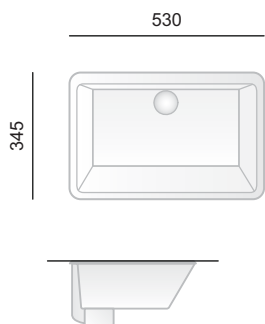

LOOK

lavabo semincasso 65x45
semi-countertop washbasin 65x45

L01.

DIANA

lavabo sottopiano 58x41
under-countertop washbasin 58x41

L70.

DIANA DOPPIO SMALTO

lavabo sottopiano doppio smalto 58x41
under-countertop washbasin double glazed 58x41

L250.

IDEA

lavabo sottopiano 60x37
under-countertop washbasin 60x37

L130.

NETTUNO

lavabo sottopiano 55x37,5
under-countertop washbasin 55x37,5

L270.

GEA

lavabo sottopiano 53x34,5
under-countertop washbasin 53x34,5

L120.

GEA 90

lavabo sottopiano 90x33
under-countertop washbasin 90x33

L970.

DROP 80

lavabo sottopiano 81x41
under-countertop washbasin 81x41

L980.

DROP 70

lavabo sottopiano 70x37,5
under-countertop washbasin 70x37,5

L985.

DROP 90

lavabo sottopiano 92x39,5
under-countertop washbasin 92x39,5

L03.

MINERVA

lavabo sopra piano 62x53
inset washbasin 62x53