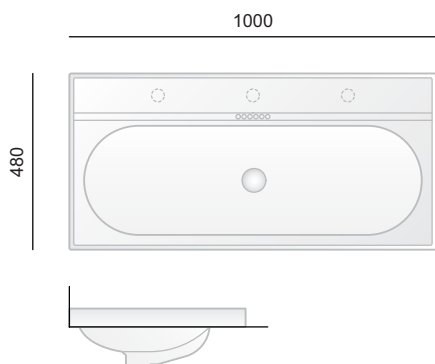

L1005.

PIANO S5

lavabo incasso 28
drop in washbasin 28

L2012.

PIANO M12

lavabo sospeso / appoggio 48
wall-hung / counter top washbasin 48

+ staffa portasciugamani 2012
towel holder

L2005.

PIANO M5

lavabo incasso 48
drop in washbasin 48

L3012.

PIANO L12

lavabo sospeso / appoggio 100
wall-hung / counter top washbasin 100

L3005.

PIANO L5

lavabo incasso 100
drop in washbasin 100

L3012.

PIANO L12

lavabo sospeso / appoggio 100
wall-hung / counter top washbasin 100

L935.

ULAHOP 0

lavabo appoggio / incasso 70

counter top / drop in washbasin 70

+ inserimento rubinetto
faucet space