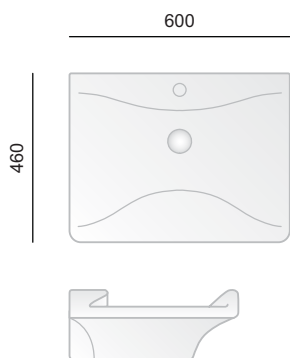

L400.

FUORI CORNER

lavabo appoggio 43
counter top washbasin 43

L960.

FUORI CORNER QUADRO

lavabo appoggio 43
counter top washbasin 43

L460.

FUORI ONDA