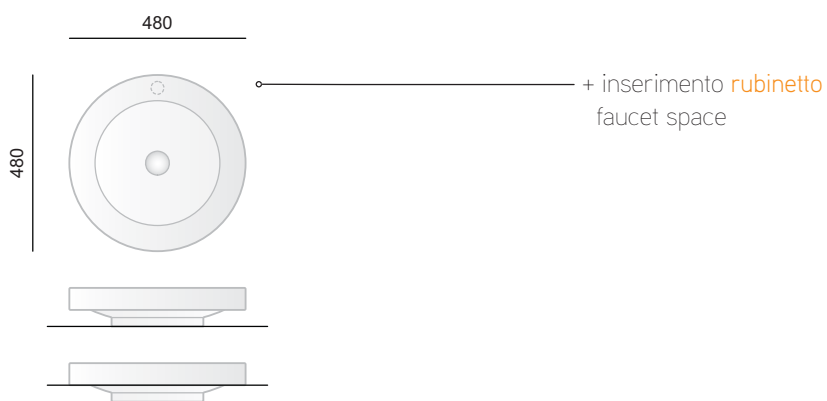

L3012.

PIANO L12

lavabo sospeso / appoggio 100
wall-hung / counter top washbasin 100

L935.

ULAHOP 0

lavabo appoggio / incasso 70

counter top / drop in washbasin 70

+ inserimento rubinetto
faucet space

L925.

ULAHOP R

lavabo appoggio / incasso 48

counter top / drop in washbasin 48

L945.

ULAHOP E

lavabo ellisse appoggio / incasso 70
counter top / drop in ellipse washbasin 70

L900.