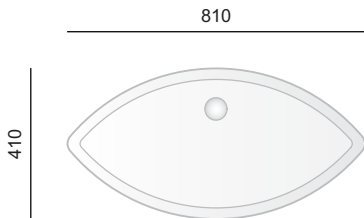

L250.

IDEA

lavabo sottopiano 60x37
under-countertop washbasin 60x37

L130.

NETTUNO

lavabo sottopiano 55x37,5
under-countertop washbasin 55x37,5

L270.

GEA

lavabo sottopiano 53x34,5
under-countertop washbasin 53x34,5

L120.

GEA 90

lavabo sottopiano 90x33
under-countertop washbasin 90x33

L970.

DROP 80

lavabo sottopiano 81x41
under-countertop washbasin 81x41

L980.

DROP 70

lavabo sottopiano 70x37,5
under-countertop washbasin 70x37,5

L985.

DROP 90

lavabo sottopiano 92x39,5
under-countertop washbasin 92x39,5

L03.

MINERVA

lavabo sopra piano 62x53
inset washbasin 62x53