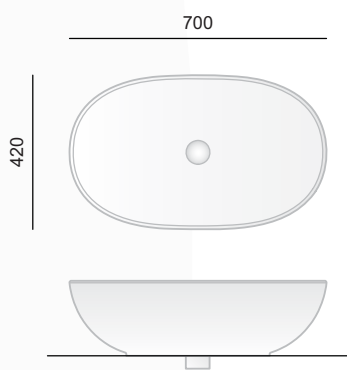

L3060.

LA CIOTOLA 70

lavabo appoggio bianco 70
counter top washbasin white 70