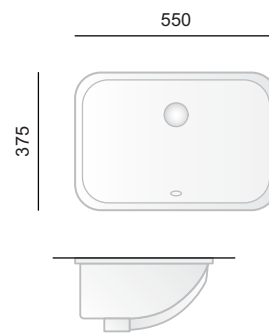

L690.

MODULA MAXI

lavabo sospeso 66,5x55
wall-hung washbasin 66,5x55

L05.

APOLLO

lavabo semincasso 56x49
semi-countertop washbasin 56x49

L09.

SELENE

lavabo semincasso 66x48
semi-countertop washbasin 66x48

L17.

ERCOLE

lavabo semincasso 68x50
semi-countertop washbasin 68x50

L140.

AFRODITE

lavabo semincasso 55x47
semi-countertop washbasin 55x47

L895.

LOOK

lavabo semincasso 65x45
semi-countertop washbasin 65x45

L01.

DIANA

lavabo sottopiano 58x41
under-countertop washbasin 58x41

L70.

DIANA DOPPIO SMALTO

lavabo sottopiano doppio smalto 58x41
under-countertop washbasin double glazed 58x41

L250.

IDEA

lavabo sottopiano 60x37
under-countertop washbasin 60x37

L130.

NETTUNO

lavabo sottopiano 55x37,5
under-countertop washbasin 55x37,5

L270.

GEA