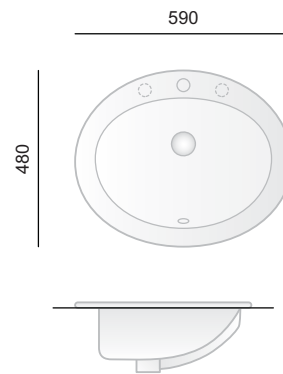

lavabo sottopiano 53x34,5
under-countertop washbasin 53x34,5

L120.

GEA 90

lavabo sottopiano 90x33
under-countertop washbasin 90x33

L970.

DROP 80

lavabo sottopiano 81x41
under-countertop washbasin 81x41

L980.

DROP 70

lavabo sottopiano 70x37,5
under-countertop washbasin 70x37,5

L985.

DROP 90

lavabo sottopiano 92x39,5
under-countertop washbasin 92x39,5

L03.

MINERVA

lavabo sopra piano 62x53
inset washbasin 62x53

L170.

EOLO

lavabo sopra piano 59x48
inset washbasin 59x48

L90.

VENERE

lavabo soprapiano 56x42
inset washbasin 56x42