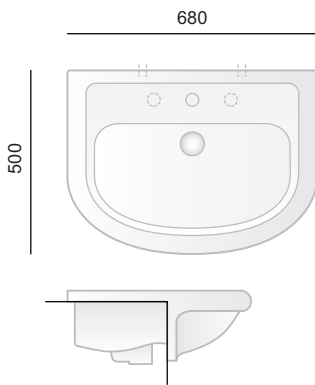

L690.

MODULA MAXI

lavabo sospeso 66,5x55
wall-hung washbasin 66,5x55

L05.

APOLLO

lavabo semincasso 56x49
semi-countertop washbasin 56x49

L09.

SELENE

lavabo semincasso 66x48
semi-countertop washbasin 66x48

L17.

ERCOLE

lavabo semincasso 68x50
semi-countertop washbasin 68x50

L140.

AFRODITE

lavabo semincasso 55x47
semi-countertop washbasin 55x47

L895.

LOOK

lavabo semincasso 65x45
semi-countertop washbasin 65x45

L01.

DIANA

lavabo sottopiano 58x41
under-countertop washbasin 58x41

L70.

DIANA DOPPIO SMALTO

lavabo sottopiano doppio smalto 58x41
under-countertop washbasin double glazed 58x41