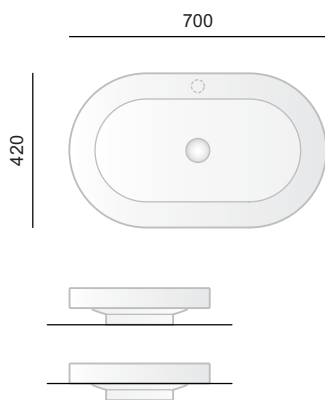

PIANO M5

lavabo incasso 48
drop in washbasin 48

L3012.

PIANO L12

lavabo sospeso / appoggio 100
wall-hung / counter top washbasin 100

L3005.

PIANO L5

lavabo incasso 100
drop in washbasin 100

L3012.

PIANO L12

lavabo sospeso / appoggio 100
wall-hung / counter top washbasin 100

L935.

ULAHOP 0

lavabo appoggio / incasso 70

counter top / drop in washbasin 70

+ inserimento rubinetto
faucet space

L925.

ULAHOP R

lavabo appoggio / incasso 48

counter top / drop in washbasin 48

L945.

ULAHOP E

lavabo ellisse appoggio / incasso 70
counter top / drop in ellipse washbasin 70

L900.