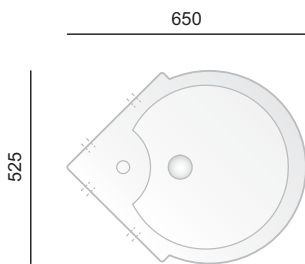

+ staffa portasciugamani L901MED
towel holder