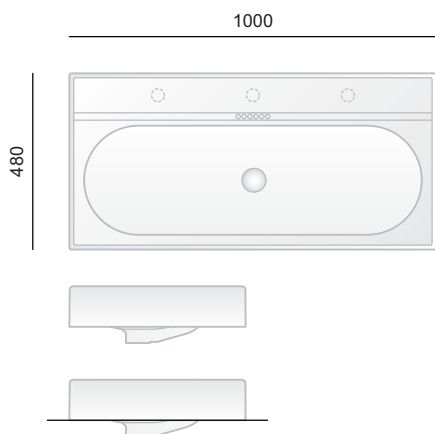

L1005.

PIANO S5

lavabo incasso 28
drop in washbasin 28

L2012.

PIANO M12

lavabo sospeso / appoggio 48
wall-hung / counter top washbasin 48

+ staffa portasciugamani 2012
towel holder

L2005.

PIANO M5

lavabo incasso 48
drop in washbasin 48

L3012.

PIANO L12

lavabo sospeso / appoggio 100
wall-hung / counter top washbasin 100

L3005.

PIANO L5

lavabo incasso 100
drop in washbasin 100

L3012.

PIANO L12

lavabo sospeso / appoggio 100
wall-hung / counter top washbasin 100

L935.

ULAHOP 0

lavabo appoggio / incasso 70

counter top / drop in washbasin 70

+ inserimento rubinetto
faucet space