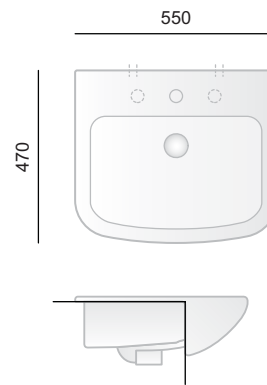

L690.

MODULA MAXI

lavabo sospeso 66,5x55
wall-hung washbasin 66,5x55

L05.

APOLLO

lavabo semincasso 56x49
semi-countertop washbasin 56x49

L09.

SELENE

lavabo semincasso 66x48
semi-countertop washbasin 66x48

L17.

ERCOLE

lavabo semincasso 68x50
semi-countertop washbasin 68x50

L140.

AFRODITE

lavabo semincasso 55x47
semi-countertop washbasin 55x47

L895.

LOOK

lavabo semincasso 65x45
semi-countertop washbasin 65x45

L01.

DIANA

lavabo sottopiano 58x41
under-countertop washbasin 58x41

L70.

DIANA DOPPIO SMALTO

lavabo sottopiano doppio smalto 58x41
under-countertop washbasin double glazed 58x41

L250.

IDEA

lavabo sottopiano 60x37
under-countertop washbasin 60x37

L130.

NETTUNO

lavabo sottopiano 55x37,5
under-countertop washbasin 55x37,5

L270.

GEA