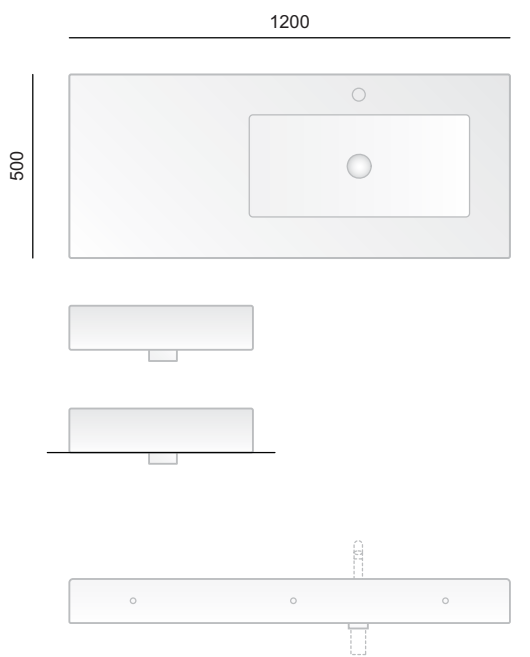

lavabo sospeso / appoggio 27

wall-hung / counter top washbasin 27

L192.

FUORI BOX MINI

lavabo sospeso / appoggio 32

wall-hung / counter top washbasin 32

L020.

FUORI BOX 120