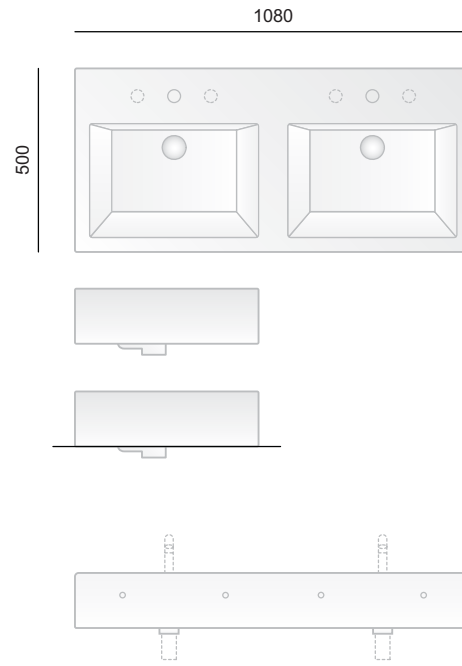

lavabo sospeso / appoggio 120
wall-hung / counter top washbasin 120

L590.

FUORI BOX 40

lavabo sospeso / appoggio 40
wall-hung / counter top washbasin 40

L265.

FUORI BOX 65

lavabo sospeso / appoggio 65
wall-hung / counter top washbasin 65

L290.

FUORI BOX 80

lavabo sospeso / appoggio 80
wall-hung / counter top washbasin 80

L285.

FUORI BOX 108

lavabo sospeso / appoggio 108
wall-hung / counter top washbasin 108

L650.

MODULA MINI