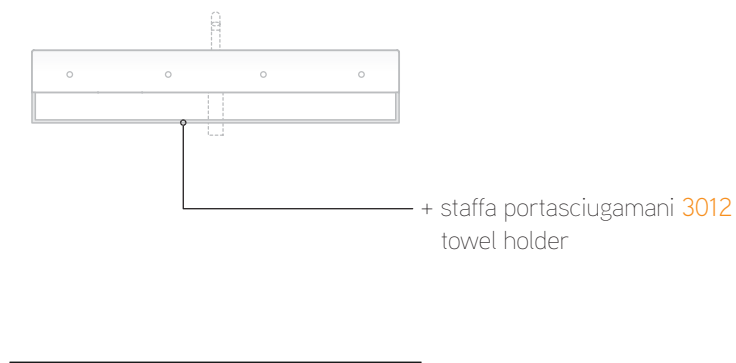

PIANO M5

lavabo incasso 48
drop in washbasin 48

L3012.

PIANO L12

lavabo sospeso / appoggio 100
wall-hung / counter top washbasin 100

L3005.

PIANO L5

lavabo incasso 100
drop in washbasin 100

L3012.

PIANO L12

lavabo sospeso / appoggio 100
wall-hung / counter top washbasin 100

L935.

ULAHOP 0

lavabo appoggio / incasso 70

counter top / drop in washbasin 70

+ inserimento rubinetto
faucet space