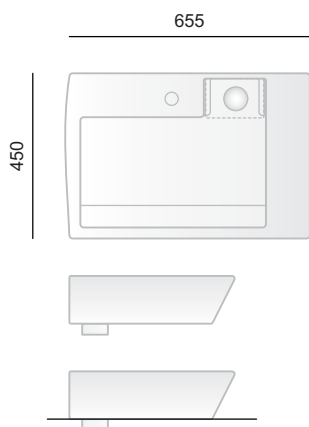

L490.

FUORI SCHEMA

lavabo sospeso / appoggio 65

wall-hung / counter top washbasin 65