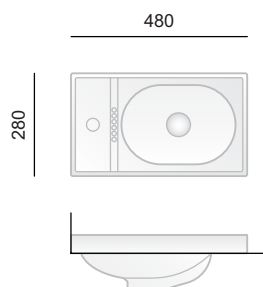

GAP 71

consolle incasso 71
drop in consolle 71

L2816.

GAP 86

consolle incasso 86
drop in consolle 86

L3816.

GAP 96

consolle incasso 96
drop in consolle 96

L1012.

PIANO S12

lavabo sospeso / appoggio 28
wall-hung / counter top washbasin 28

- + staffa portasciugamani 1012
towel holder
- + fissaggio sul lato corto
short side fixing
- - - + fissaggio sul lato lungo
long side fixing

L1005.

PIANO S5

lavabo incasso 28
drop in washbasin 28

L2012.

PIANO M12

lavabo sospeso / appoggio 48
wall-hung / counter top washbasin 48

+ staffa portasciugamani 2012
towel holder

L2005.