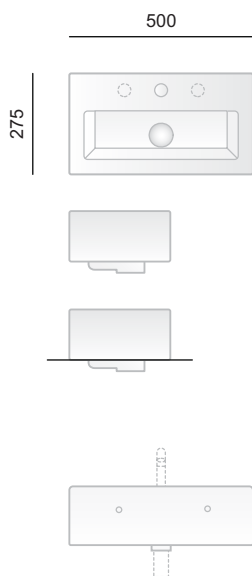

lavabo sospeso / appoggio 58,5
wall-hung / counter top washbasin 58,5

L285.

FUORI BOX 108

lavabo sospeso / appoggio 108
wall-hung / counter top washbasin 108

L540.

FUORI BOX

lavabo sospeso / appoggio 50
wall-hung / counter top washbasin 50

L560.

FUORI BOX SEMINCASSO

lavabo semincasso 50
semi-countertop washbasin 50

L175.

FUORI BOX INCASSO

lavabo incasso 50
drop in washbasin 50

L195.

FUORI BOX 27

lavabo sospeso / appoggio 27

wall-hung / counter top washbasin 27

L192.

FUORI BOX MINI

lavabo sospeso / appoggio 32

wall-hung / counter top washbasin 32

L020.

FUORI BOX 120