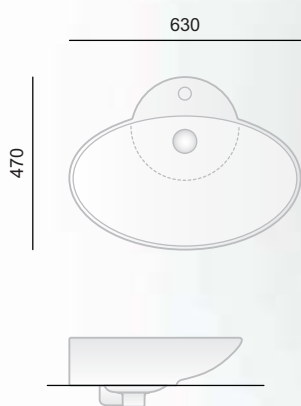

L910.

OVAL

lavabo appoggio 70
drop in washbasin 70

L920.

PLAY

lavabo appoggio 50
drop in washbasin 50

L330.

FUORI 3

lavabo appoggio 63
drop in washbasin 63

L310.

FUORI 1

lavabo appoggio 40
drop in washbasin 40

L320.

FUORI 2

lavabo appoggio 60,5
drop in washbasin 60,5

L550.