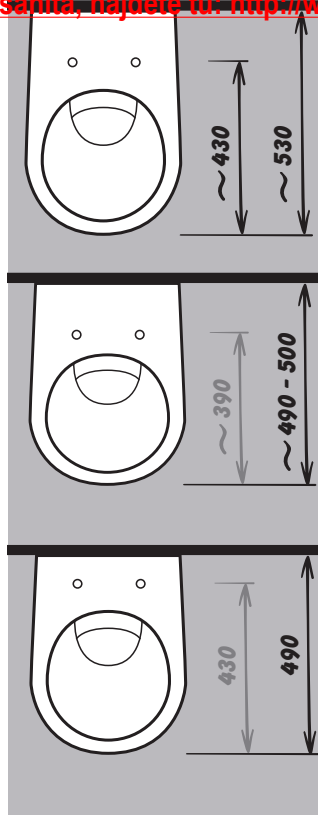

bežné závesné klozety majú najčastejšiu dĺžku 53 cm, s použitím dosky na sedenie s dĺžkou 43 cm pre pohodlné používanie.

Bežný skrátenejší klozet má zmenšenú sedaciu časť až o 4 cm, čo, pre niektorých užívateľov môže byť nepohodlné.

Lyra Compact – profesionálne riešenie JIKA umožňuje pohodlné používanie klozetu s dĺžkou len 49 cm pri zachovaní dĺžky dosky na sedenie 43 cm.