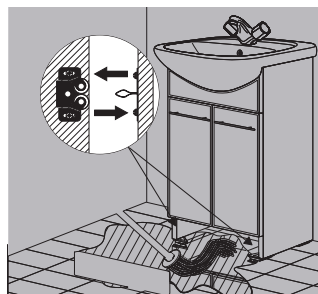

Bežný skrátenejší klozet má zmenšenú sedaciu časť až o 4 cm, čo, pre niektorých užívateľov môže byť nepohodlné.

Lyra Compact – profesionálne riešenie JIKA umožňuje pohodlné používanie klozetu s dĺžkou len 49 cm pri zachovaní dĺžky dosky na sedenie 43 cm.

praktické **balenie** oboch výrobkov (umývadlo i skrinka) v jednej krabici

odsadenie skrinky od zeme 15 mm zabezpečuje dobrú ochranu proti vode

odnímateľný sokel pre ľahké čistenie priestoru pod skrinkou