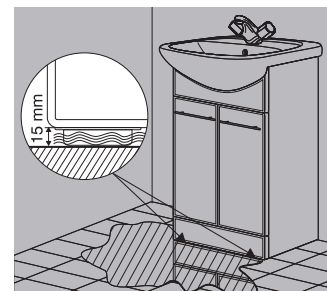

odsadenie skrinky od zeme 15 mm zabezpečuje dobrú ochranu proti vode