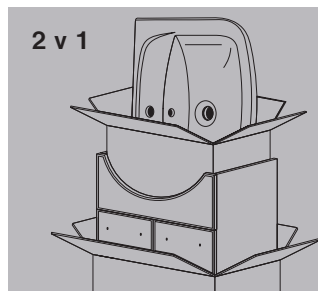

Špeciálne neviditeľné upevnenie krytu na sifón.

Kompletný sortiment Obklady, Dlažby a sanita, nájdete tu: <http://www.obklady-dlazby-pezinok.sk>

bežné závesné klozety majú najčastejšiu dĺžku 53 cm, s použitím dosky na sedenie s dĺžkou 43 cm pre pohodlné používanie.

Bežný skrátenejší klozet má zmenšenú sedaciu časť až o 4 cm, čo, pre niektorých užívateľov môže byť nepohodlné.

Lyra Compact – profesionálne riešenie JIKA umožňuje pohodlné používanie klozetu s dĺžkou len 49 cm pri zachovaní dĺžky dosky na sedenie 43 cm.